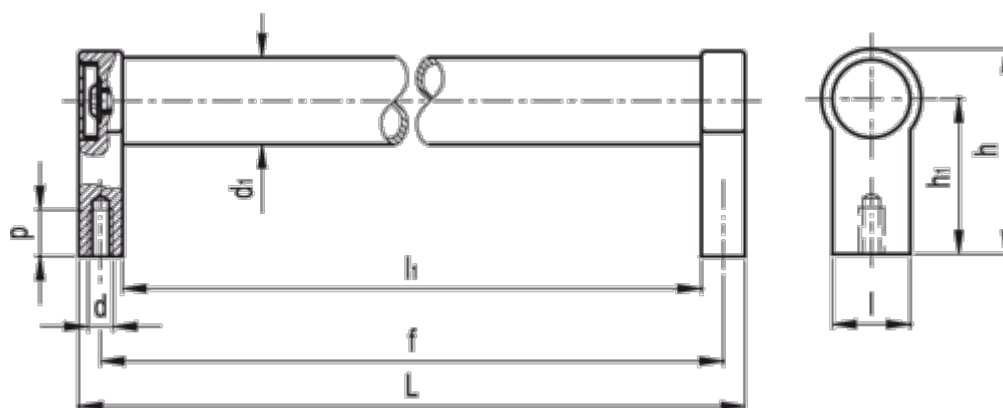

Varenummer: 20569300500  
Beskrivelse: E+G Rørgreb GN333.1-30-500-A-EL  
A Montering bagfra

## Mål

$d = M8$

$d_1 = 30$

$f = 500$

$h = 68$

$h_1 = 51$

$L = 517$

$l_1 = 483$